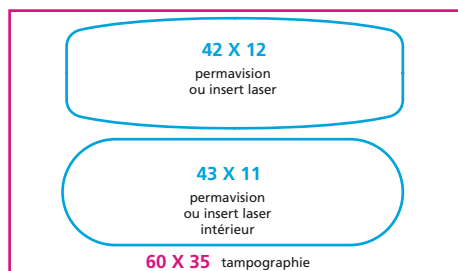

PM2120 - Complet classeur CONFERENCE de Pierre Cardin

- Plus que parfait !
- Fonctionnel et élégant
- PERMAVISION ou gravure laser

Les poignées doublées et piquées sont escamotables, le mécanisme du classeur est chromé, les pochettes et poches sont nombreuses et utiles, la calculatrice solaire et le bloc A4 complètent ce cadeau publicitaire d'exception pour satisfaire l'utilisateur le plus exigeant.

TAILLE REELLE

Poids : 1700 g
 Dimensions : 360 x 285 X 60 mm
 Matière : Polyuréthane
 Emballage : Sac individuel en non tissé

10+	50+	100+	250+	500+
€ 48,00	€ 46,00	€ 44,00	€ 42,00	€ 40,00

NEUTRE minimum et multiples de 10 pcs 39,70