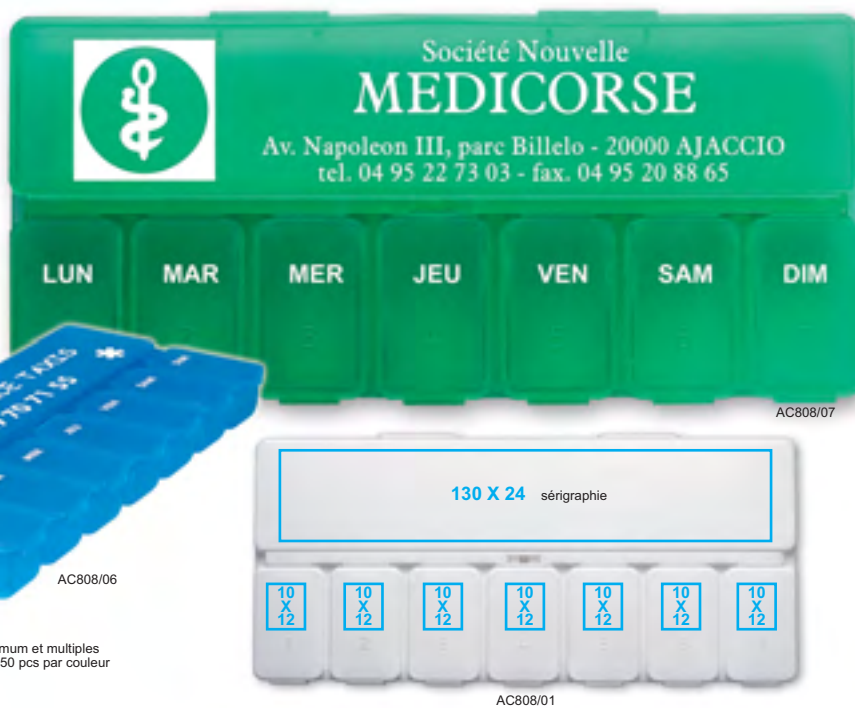

### AC803 - PILULIER TRIO

- 3 compartiments
- 3 positions de marquage
- Chaînette acier porte-clefs

Bien mieux qu'une carte de visite traditionnelle, en voici une qui ne risque pas d'être déchirée et dont l'utilité et la symbolique sont évidentes.

48 X 20  
sérigraphie

20 X 20  
sérigraphie

20 X 20  
sérigraphie

### AC808 - PILULIER HEBDO

- 7 jours + 1
- Pratique et utile
- Robuste et durable

Les 7 compartiments permettent l'organisation en bon ordre des prises de médicaments hebdomadaires avec en plus un huitième espace de rangement généreux qui viendra bien à point. Ce support très utile est particulièrement efficace pour véhiculer l'image de produits pharmaceutiques ainsi que celle de nombreux services et produits de la sphère santé / hygiène.

### AC833 - PILULIER TRIO MAGNETIQUE

- Très utile
- Matin, midi et soir
- Facilite la vie

Sur la porte du frigo pour rappeler la prise de médicaments et de l'emporter pour la journée.

Les trois compartiments accueillent les comprimés avec la possibilité de les répartir en trois prises.